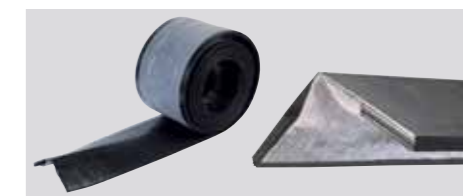

ŠINDELOVÝ SPECIALISTA 2007

ODVĚTRÁVAČE

Armourvent® Ridge

122 x 22,9 cm

Monarch/Armourglass (Victorian)

Armourvent® Ridge Plus

122 x 27,9 cm

Monarch-Diamant/Diamant(-Shield) ArmourShield/BiberShield Superglass(-Biber)/Marathon Ultra Accessory (Cambridge)